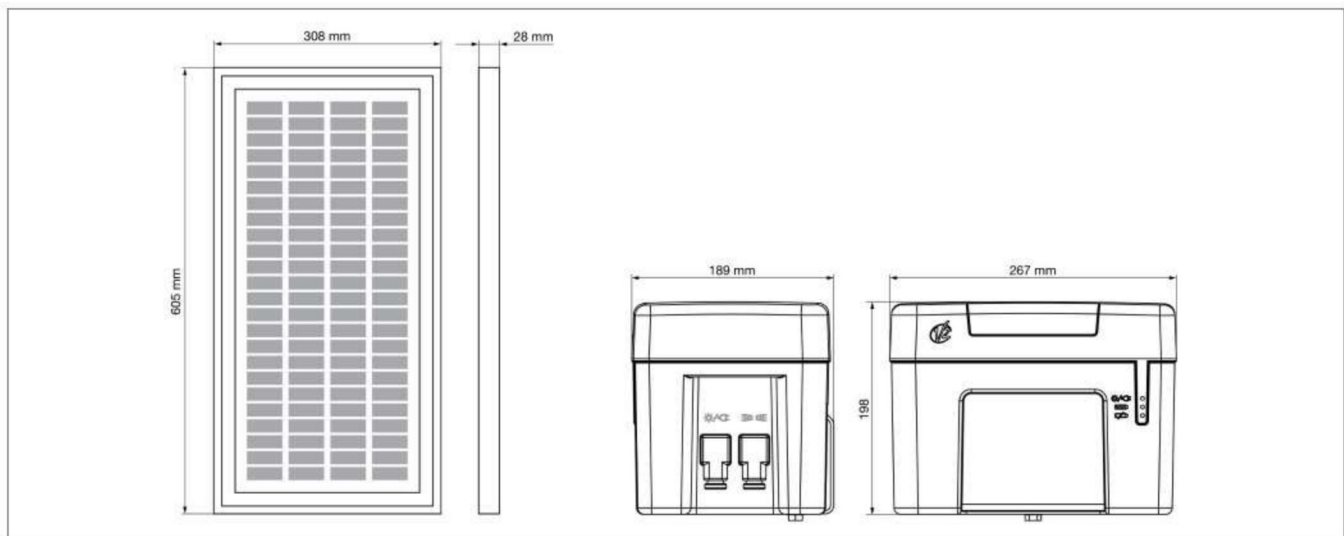

(229) 288-1552

portonesautomaticos@adsver.com.mx
portonesautomaticos@prodigy.net.mx